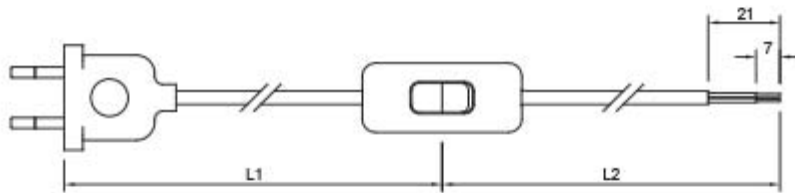

**CABLAGGIO BIPOLARE 300 CM CON
INTERRUTTORE**

Confezione 10 pezzi | Box 100 pezzi

**Codice Prodotto:** 3021/300/...**CARATTERISTICHE**

Interruttore:	unipolare
Cavo:	2x0,75 mm ² H03VVH2-F
Spina:	2P
L1:	150 cm
L2:	150 cm
Tensione nominale:	250 Vac
Corrente nominale:	2 A

Nero

3021/300

Bianco

DISEGNO TECNICO

Con riserva modifiche tecniche

NOTES

Con riserva modifiche tecniche